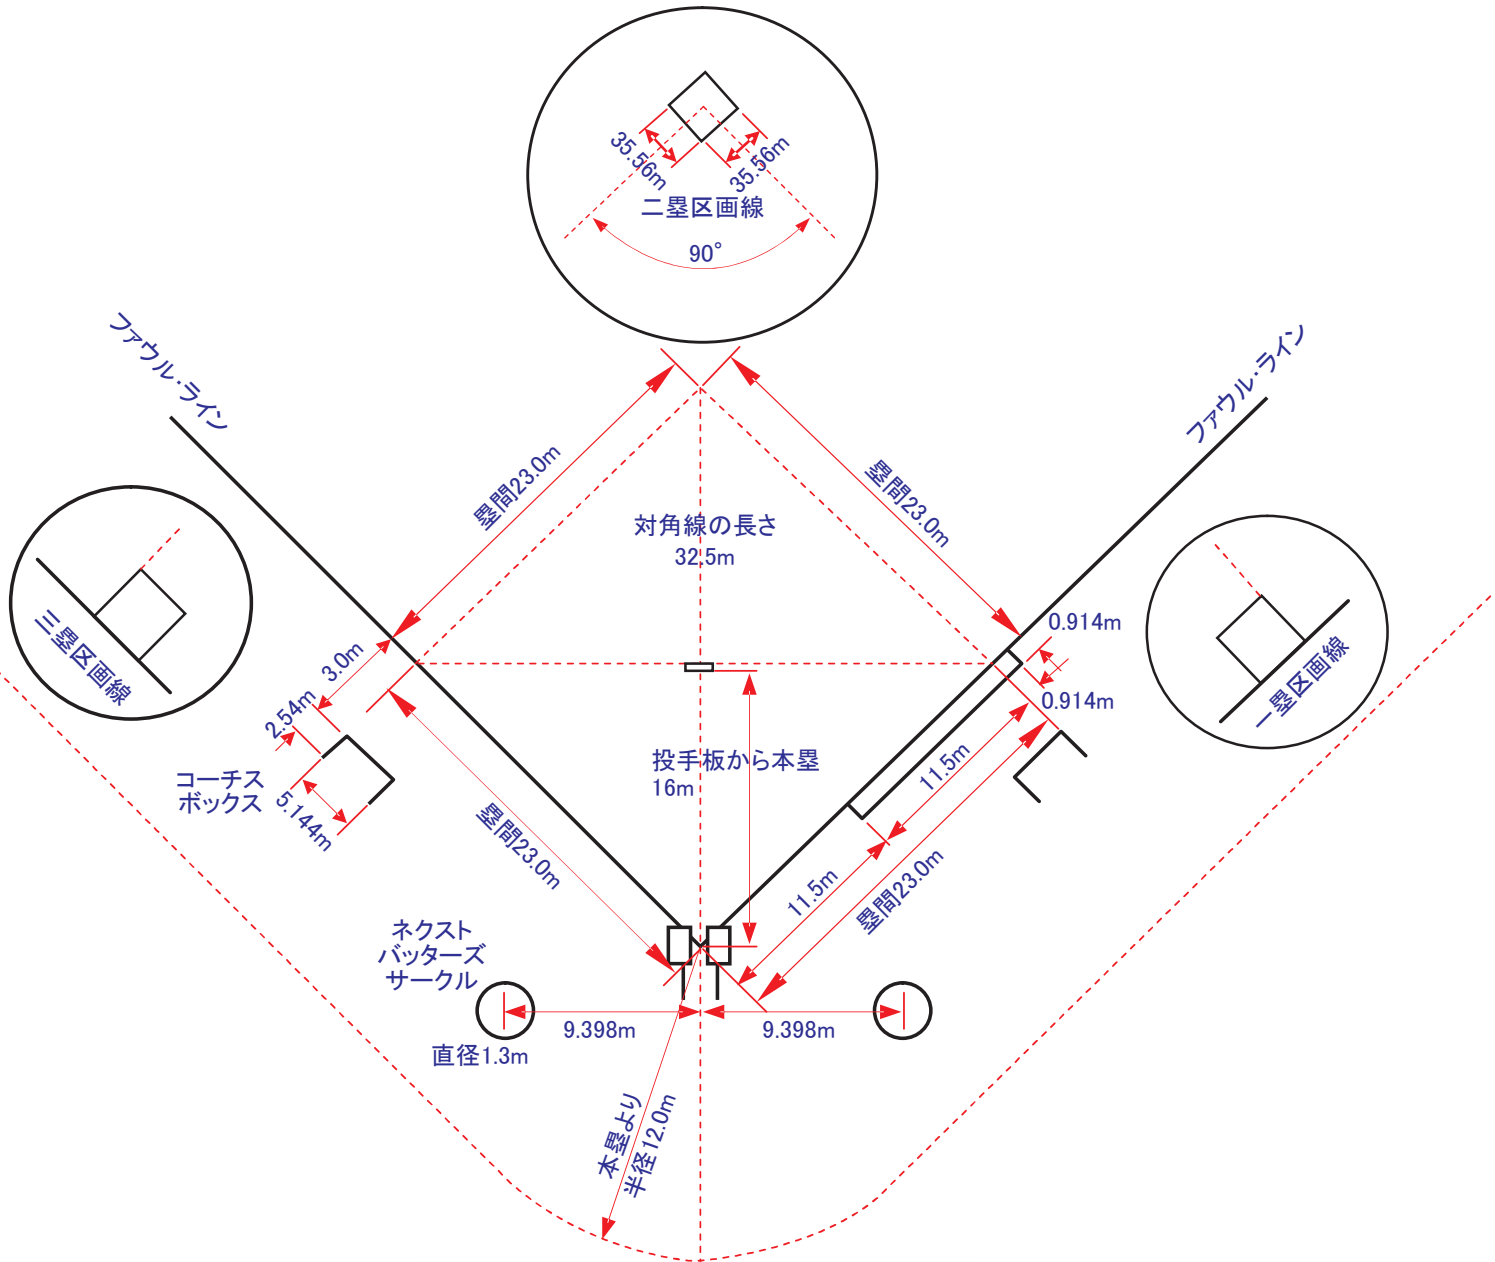

# 野球競技場区画線 (学童部)

Cクラス  
 投手～本塁 16m→14m  
 各塁間 23m→21m  
 対角線 32.5m→29.7m