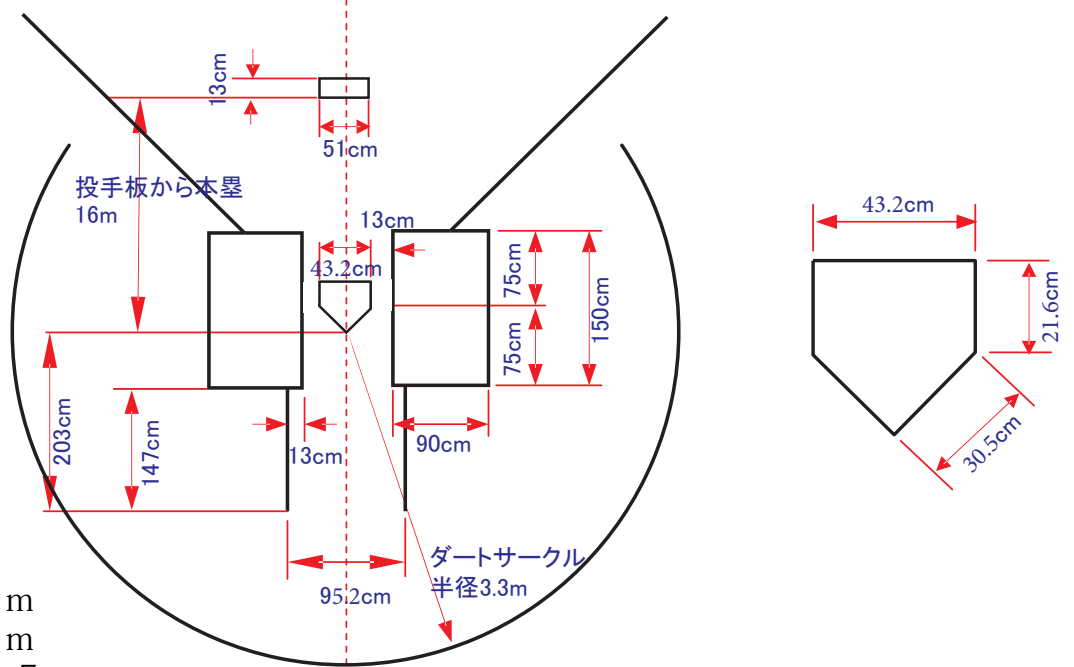

# 野球競技場区画線 (学童部)

Cクラス  
 投手～本塁 16m→14m  
 各塁間 23m→21m  
 対角線 32.5m→29.7m