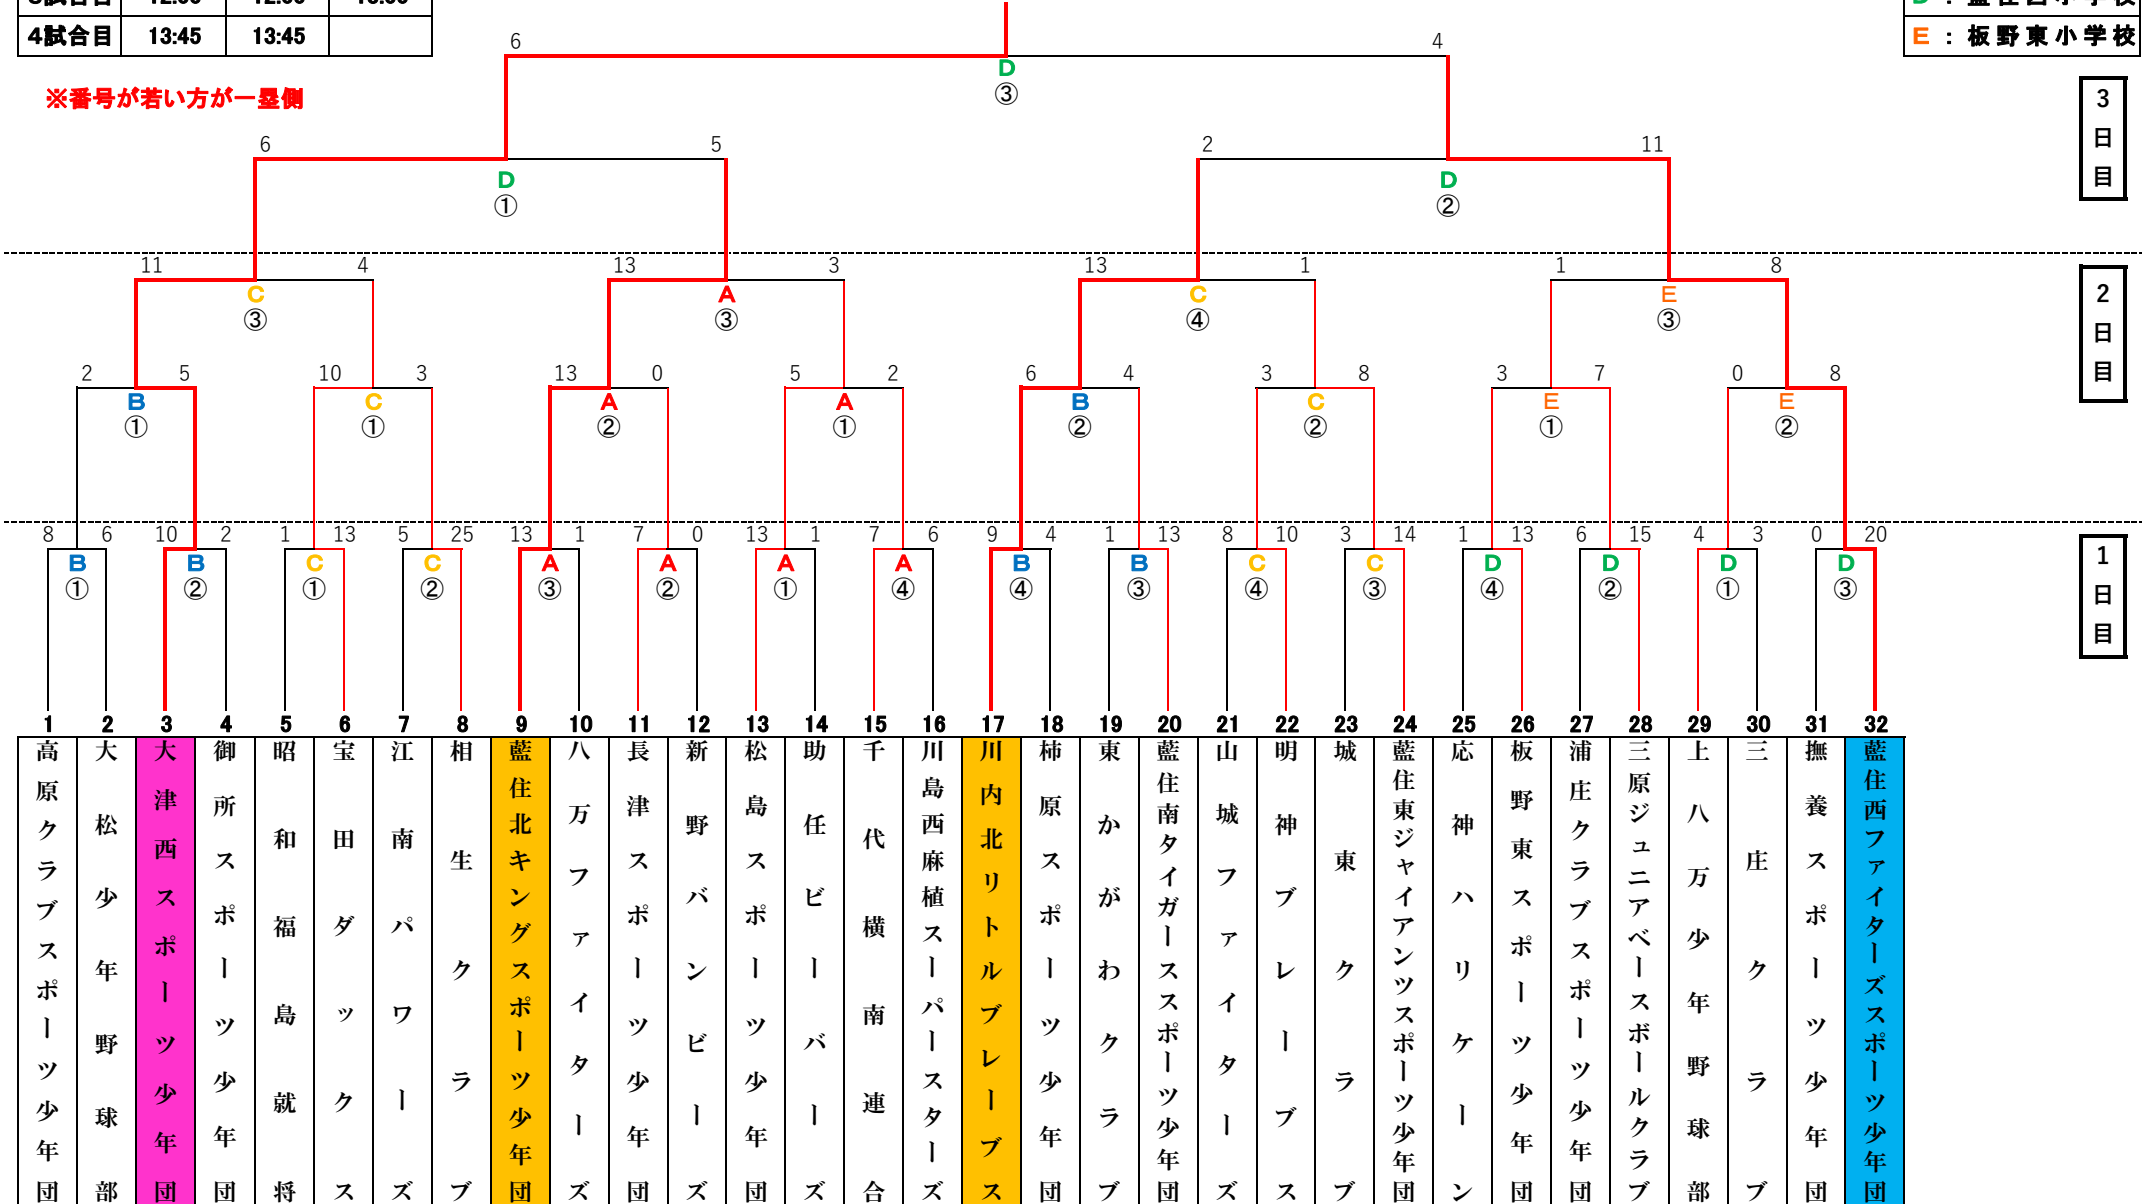

試合開始時間

| | 1日目 | 2日目 | 2日目 |
|------|-------|-------|-------|
| 1試合目 | 8:30 | 8:30 | 8:30 |
| 2試合目 | 10:15 | 10:15 | 10:30 |
| 3試合目 | 12:00 | 12:00 | 13:00 |
| 4試合目 | 13:45 | 13:45 | |

徳島県学童軟式野球連盟公認 第46回藍住大会

グラウンド

- A : 藍住北小学校
- B : 藍住南小学校
- C : 藍住東小学校
- D : 藍住西小学校
- E : 板野東小学校

優勝

※番号が若い方が一塁側

3
日
目

2
日
目

1
日
目